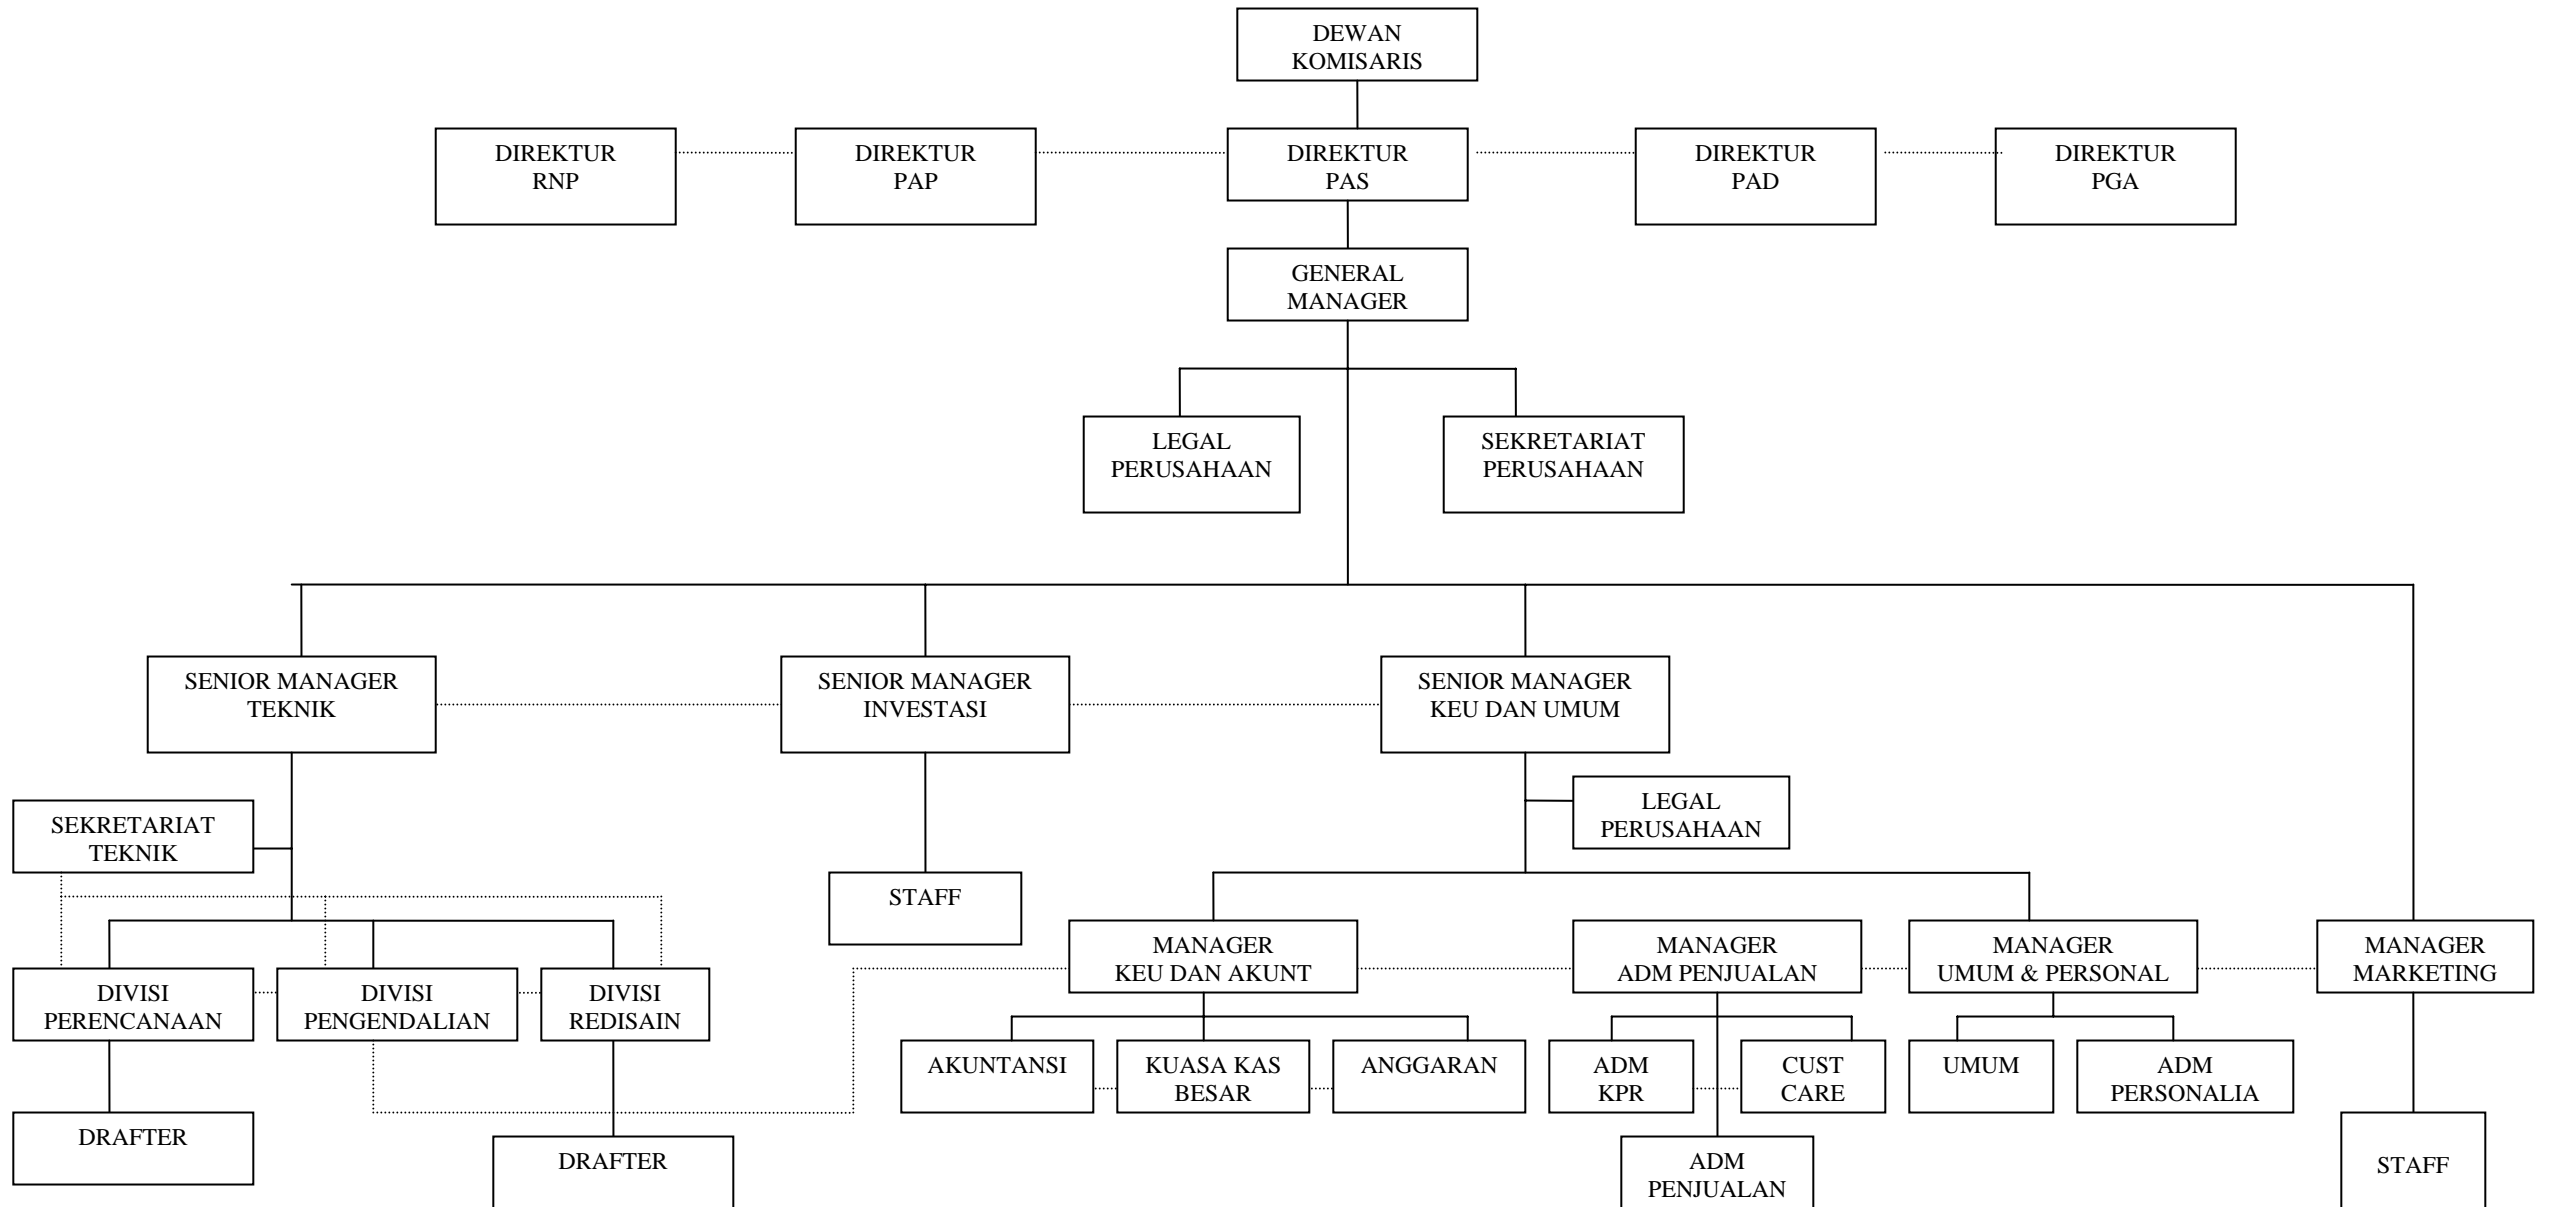

**STRUKTUR ORGANISASI KANTOR PUSAT  
PT PANORAMA ALAM INDAH**

----- GARIS KOORDINASI  
 ——— GARIS TUGAS

Sumber: PT Panorama Alam Indah